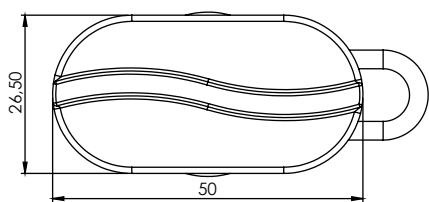

Zamki różne

Zamek dociskowy

224

Materiał

Korpus	: PPH
Język	: PPH
Kolor	: Czarny