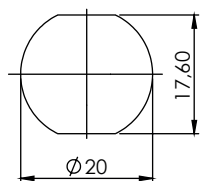

Zamki różne

Zamek dociskowy

224

Materiał

Korpus	: PPH
Język	: PPH
Kolor	: Czarny