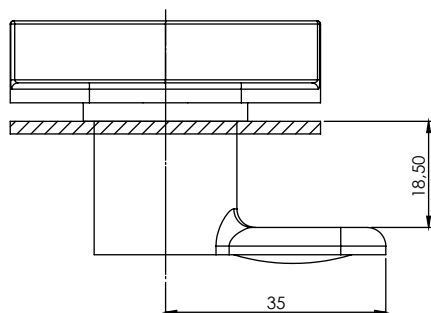

Zamki różne

Zamek dociskowy

224

Materiał

Korpus	: PPH
Język	: PPH
Kolor	: Czarny