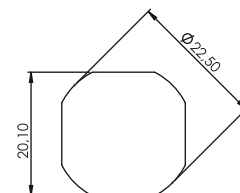

## Zamki ćwierćbrotowe

232

Zamek ćwierćbrotowy

IP65

Otwór montażowy

Typ zamka

232

Kolor