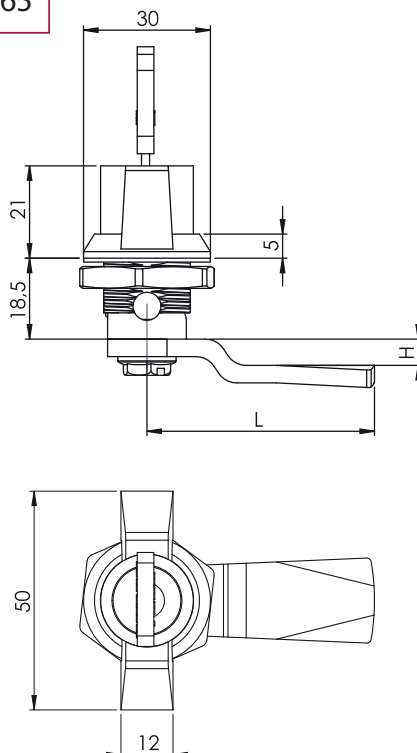

## Zamki ćwierćbrotowe

232

Zamek ćwierćbrotowy

IP65

Otwór montażowy

Typ zamka

232

Kolor

## Materiał

Korpus : Zamak  
 Pokrętło : Zamak  
 Nakrętka : Zamak  
 Język : Stal ocynkowana

Kolor (F)		Kod
Chrom		1
Ra1 9005		2

	Klucz jednokowy 1333 Eurokey	03
	Różny kod	02

## Języki 3-pkt bez ogranicznika (CM)

Kod	Języki 3-pkt bez ogranicznika (CM)									
	03	020	053	054	055	065				
H	8	0	0	12	4	0				
L	49	51	60	54	52	55				