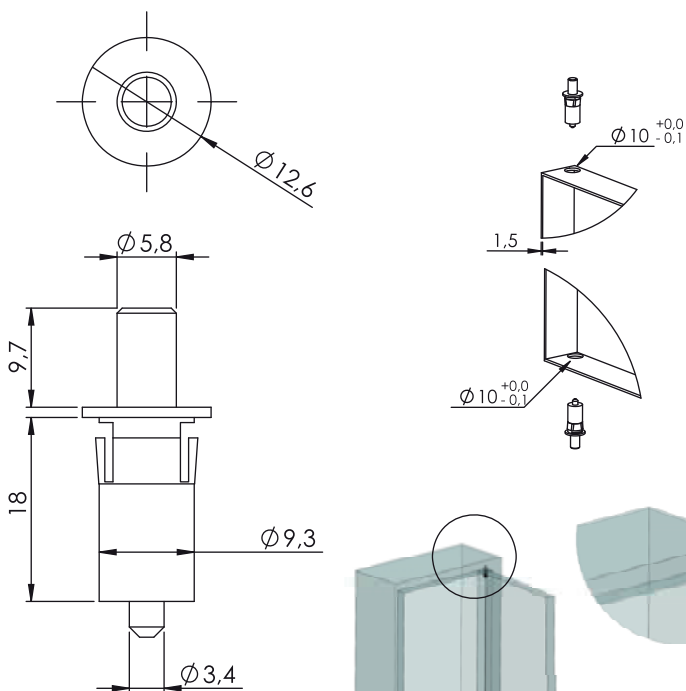

300-1

Zawias wewnętrzny

Materiał

Korpus : Stal  
Kolor : Ocynkowana

300-4

Zawias wewnętrzny

Wersja 1  
300-4.V1

Wersja 2  
300-4.V2

Materiał

Korpus : Poliamid  
Sworzeń : Stal