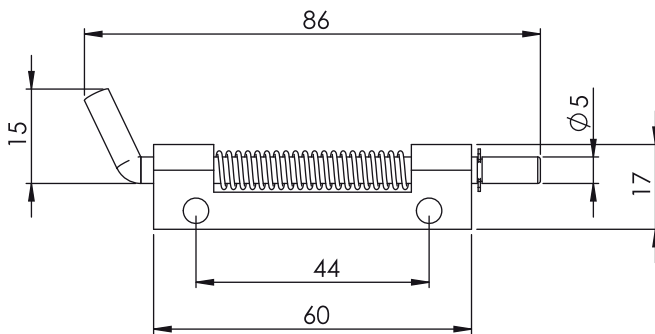

300-1

Zawias wewnętrzny

Materiał

Korpus : Stal  
Kolor : Ocynkowana

300-4

Zawias wewnętrzny

Wersja 1  
300-4.V1

Wersja 2  
300-4.V2

Materiał

Korpus : Poliamid  
Sworzeń : Stal