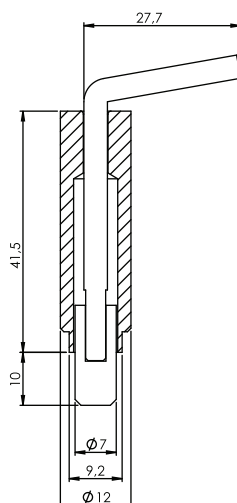

Zawiasy

Wersja
V1

Wersja
V2

Wersja
V3

Zawias wewnętrzny

300

Typ zawiasu Wersja
300 V

Materiał

Korpus : Stal
Pręt : Stal
Kolor : Miedziowanie