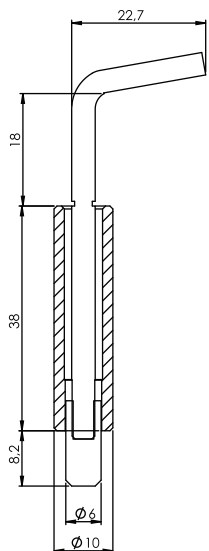

Zawiasy

Wersja
V1

Wersja
V2

Wersja
V3

Zawias wewnętrzny

300

Typ zawiasu Wersja
300 V

Materiał

Korpus : Stal
Pręt : Stal
Kolor : Miedziowanie