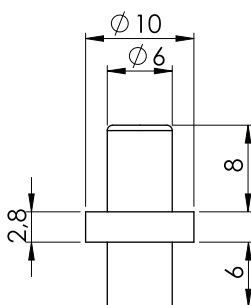

Zawiasy

Wersja
V1

Wersja
V2

Wersja
V3

Zawias wewnętrzny

300

Typ zawiasu Wersja
300 V

Materiał

Korpus : Stal
Pręt : Stal
Kolor : Miedziowanie