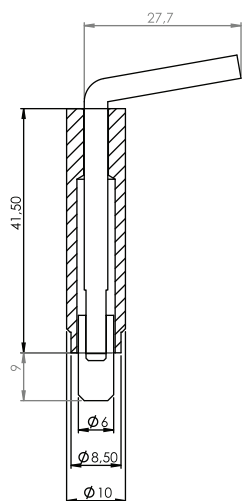

Zawiasy

Wersja
V1

Wersja
V2

Wersja
V3

Zawias wewnętrzny

300

Typ zawiasu Wersja
300 V

Materiał

Korpus : Stal
Pręt : Stal
Kolor : Miedziowanie