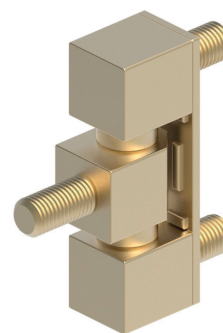

Zawiasy

Typ zawiasu Materiał Kolor

306

M

F

Zawias - mosiądz (12 mm)

306

Typ zawiasu Materiał Kolor

358

M

F

Zawias - mosiądz (12 mm)

358

Typ zawiasu Materiał Kolor

307

M

F

Zawias - mosiądz (16 mm)

307

Materiał

Korpus : Mosiądz lub stal

Materiał (M)		Kolor (F)	
	Kod		Kod
Mosiądz	3	Bez pokrycia	0
Stal	7	Ocynkowana	3
		Nikiel	7