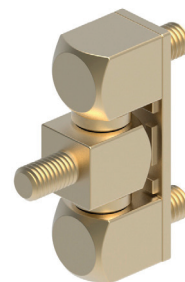

Zawiasy

Typ zawiasu Materiał Kolor

306

M

F

Zawias - mosiądz (12 mm)

306

Typ zawiasu Materiał Kolor

358

M

F

Zawias - mosiądz (12 mm)

358

Typ zawiasu Materiał Kolor

307

M

F

Zawias - mosiądz (16 mm)

307

Materiał

Korpus : Mosiądz lub stal

Materiał (M)		Kolor (F)	
	Kod		Kod
Mosiądz	3	Bez pokrycia	0
Stal	7	Ocynkowana	3
		Nikiel	7