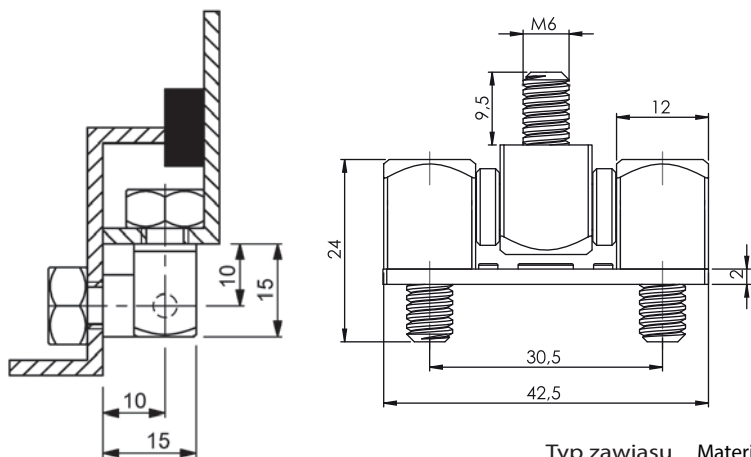

Zawiasy

Typ zawiasu   Materiał   Kolor

306

M

F

Zawias - mosiądz (12 mm)

306