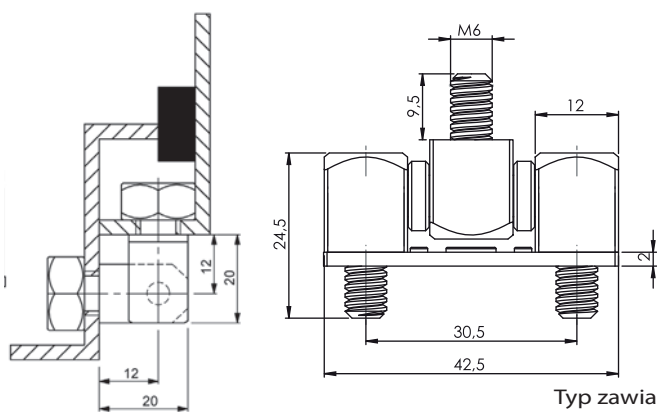

358

M

F

Zawias - mosiądz (12 mm)

358

Typ zawiasu Materiał Kolor

307

M

F

Zawias - mosiądz (16 mm)

307

Materiał

Korpus : Mosiądz lub stal

Materiał (M)		Kolor (F)	
	Kod		Kod
Mosiądz	3	Bez pokrycia	0
Stal	7	Ocynkowana	3
		Nikiel	7