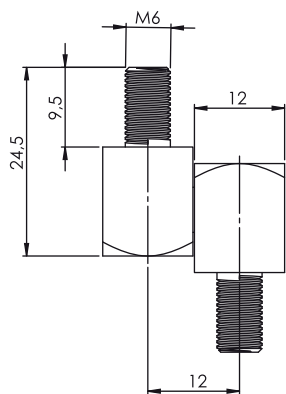

Zawiasy

Typ zawiasu Materiał Kolor

306

M

F

Zawias - mosiądz (12 mm)

306

Typ zawiasu Materiał Kolor

358

M

F

Zawias - mosiądz (12 mm)

358

Typ zawiasu Materiał Kolor

307

M

F

Zawias - mosiądz (16 mm)

307

Materiał

Korpus : Mosiądz lub stal

Materiał (M)		Kolor (F)	
	Kod		Kod
Mosiądz	3	Bez pokrycia	0
Stal	7	Ocynkowana	3
		Nikiel	7