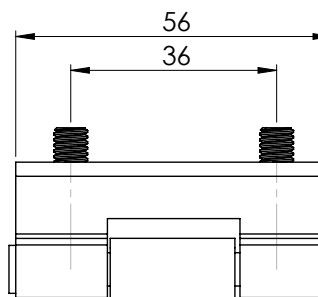

Zawiasy

308

Zawias wewnętrzny

Wersja  
V1

Wersja  
V2

Wersja  
V3  
z wbudowanymi śrubami

Wersja  
V4  
z wbudowanymi śrubami

Materiał

Korpus : Stal  
 Klamka : Stal  
 Strona do spawania : Miedziowanie

Typ zawiasu    Wersja    Kolor  
 308            V            F

Kolor (F)	Kod
Bez pokrycia	0
Ocynkowana	3