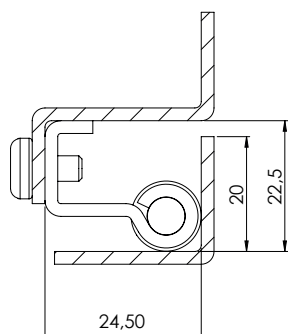

Zawiasy

308

Zawias wewnętrzny

Wersja  
V1

Wersja  
V2

Wersja  
V3  
z wbudowanymi śrubami

Wersja  
V4  
z wbudowanymi śrubami

Materiał

Korpus : Stal  
 Klamka : Stal  
 Strona do spawania : Miedziowanie

Typ zawiasu    Wersja    Kolor  
 308            V            F

Kolor (F)	Kod
Bez pokrycia	0
Ocynkowana	3