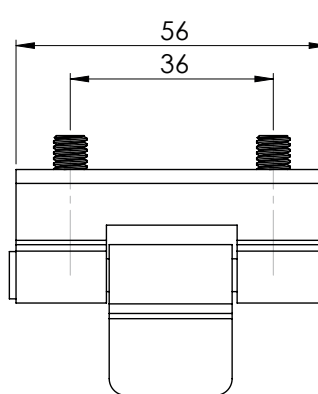

Zawiasy

308

Zawias wewnętrzny

Wersja  
V1

Wersja  
V2

Wersja  
V3  
z wbudowanymi śrubami

Wersja  
V4  
z wbudowanymi śrubami

Materiał

Korpus : Stal  
 Klamka : Stal  
 Strona do spawania : Miedziowanie

Typ zawiasu    Wersja    Kolor  
 308            V            F

Kolor (F)	Kod
Bez pokrycia	0
Ocynkowana	3