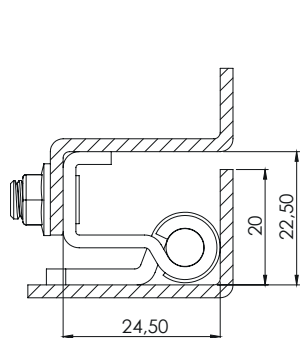

Zawiasy

308

Zawias wewnętrzny

Wersja  
V1

Wersja  
V2

Wersja  
V3  
z wbudowanymi śrubami

Wersja  
V4  
z wbudowanymi śrubami

Materiał

Korpus : Stal  
 Klamka : Stal  
 Strona do spawania : Miedziowanie

Typ zawiasu    Wersja    Kolor  
 308            V            F

Kolor (F)	Kod
Bez pokrycia	0
Ocynkowana	3