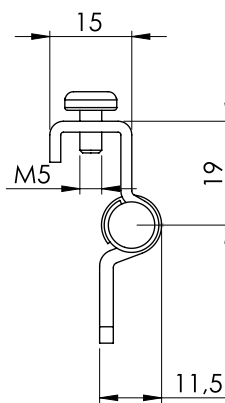

Zawiasy

308

Zawias wewnętrzny

Wersja  
V1

Wersja  
V2

Wersja  
V3  
z wbudowanymi śrubami

Wersja  
V4  
z wbudowanymi śrubami

Materiał

Korpus : Stal  
 Klamka : Stal  
 Strona do spawania : Miedziowanie

Typ zawiasu    Wersja    Kolor  
 308            V            F

Kolor (F)	Kod
Bez pokrycia	0
Ocynkowana	3