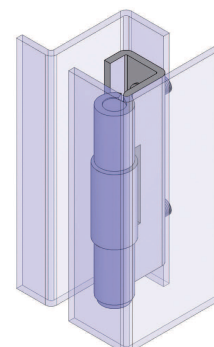

Zawiasy

308

Zawias wewnętrzny

Wersja  
V1

Wersja  
V2

Wersja  
V3  
z wbudowanymi śrubami

Wersja  
V4  
z wbudowanymi śrubami

Materiał

Korpus : Stal  
 Klamka : Stal  
 Strona do spawania : Miedziowanie

Typ zawiasu    Wersja    Kolor  
 308            V            F

Kolor (F)	Kod
Bez pokrycia	0
Ocynkowana	3