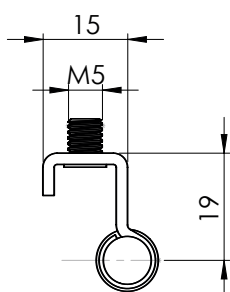

Zawiasy

308

Zawias wewnętrzny

Wersja  
V1

Wersja  
V2

Wersja  
V3  
z wbudowanymi śrubami

Wersja  
V4  
z wbudowanymi śrubami

Materiał

Korpus : Stal  
 Klamka : Stal  
 Strona do spawania : Miedziowanie

Typ zawiasu    Wersja    Kolor  
 308            V            F

Kolor (F)	Kod
Bez pokrycia	0
Ocynkowana	3