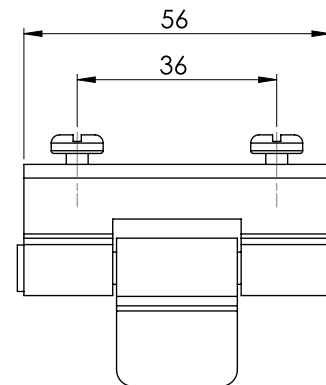

Zawiasy

308

Zawias wewnętrzny

Wersja  
V1

Wersja  
V2

Wersja  
V3  
z wbudowanymi śrubami

Wersja  
V4  
z wbudowanymi śrubami

Materiał

Korpus : Stal  
 Klamka : Stal  
 Strona do spawania : Miedziowanie

Typ zawiasu    Wersja    Kolor  
 308            V            F

Kolor (F)	Kod
Bez pokrycia	0
Ocynkowana	3