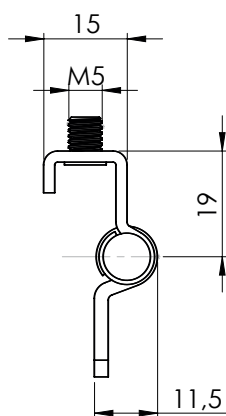

Zawiasy

308

Zawias wewnętrzny

Wersja  
V1

Wersja  
V2

Wersja  
V3  
z wbudowanymi śrubami

Wersja  
V4  
z wbudowanymi śrubami

Materiał

Korpus : Stal  
 Klamka : Stal  
 Strona do spawania : Miedziowanie

Typ zawiasu    Wersja    Kolor  
 308            V            F

Kolor (F)	Kod
Bez pokrycia	0
Ocynkowana	3