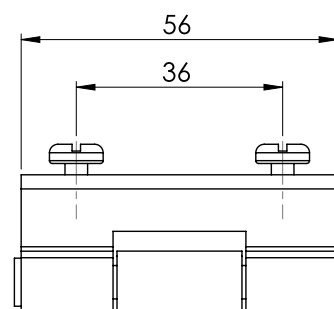

Zawiasy

308

Zawias wewnętrzny

Wersja  
V1

Wersja  
V2

Wersja  
V3  
z wbudowanymi śrubami

Wersja  
V4  
z wbudowanymi śrubami

Materiał

Korpus : Stal  
 Klamka : Stal  
 Strona do spawania : Miedziowanie

Typ zawiasu    Wersja    Kolor  
 308            V            F

Kolor (F)	Kod
Bez pokrycia	0
Ocynkowana	3