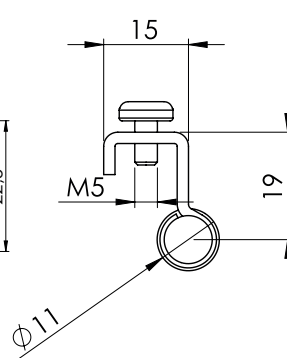

Zawiasy

308

Zawias wewnętrzny

Wersja  
V1

Wersja  
V2

Wersja  
V3  
z wbudowanymi śrubami

Wersja  
V4  
z wbudowanymi śrubami

Materiał

Korpus : Stal  
 Klamka : Stal  
 Strona do spawania : Miedziowanie

Typ zawiasu    Wersja    Kolor  
 308            V            F

Kolor (F)	Kod
Bez pokrycia	0
Ocynkowana	3