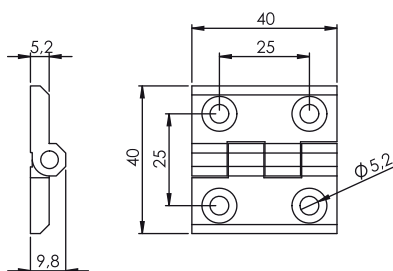

Zawiasy

317

Zawias 40x40

Wersja  
V1

Wersja  
V2

Wersja  
V3

Materiał

Korpus : Zamak lub poliamid  
Pręt : Stal

Typ zawiasu    Wersja    Materiał    Kolor  
317    V    M    F

Kolor (F)	Kod
Chrom	1
Ral 9005	2

Materiał (M)	Kod
Zamak	1
Pollamid	2