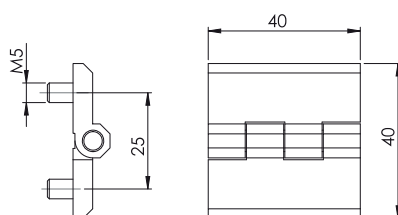

Zawiasy

317

Zawias 40x40

Wersja  
V1

Wersja  
V2

Wersja  
V3

Materiał

Korpus : Zamak lub poliamid  
Pręt : Stal

Typ zawiasu    Wersja    Materiał    Kolor  
317    V    M    F

Kolor (F)	Kod
Chrom	1
Ral 9005	2

Materiał (M)	Kod
Zamak	1
Pollamid	2