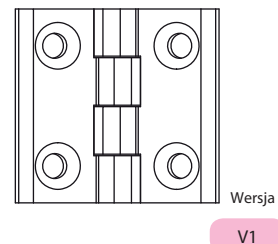

Zawiasy

317

Zawias 40x40

Wersja  
V1

Wersja  
V2

Wersja  
V3

Materiał

Korpus : Zamak lub poliamid  
Pręt : Stal

Typ zawiasu    Wersja    Materiał    Kolor  
317    V    M    F

Kolor (F)	Kod
Chrom	1
Ral 9005	2

Materiał (M)	Kod
Zamak	1
Pollamid	2