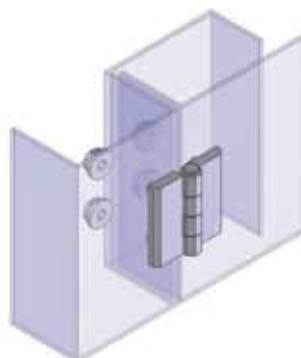

Zawiasy

317

Zawias 40x40

Wersja  
V1

Wersja  
V2

Wersja  
V3

Materiał

Korpus : Zamak lub poliamid  
Pręt : Stal

Typ zawiasu    Wersja    Materiał    Kolor  
317    V    M    F

Kolor (F)	Kod
Chrom	1
Ral 9005	2

Materiał (M)	Kod
Zamak	1
Pollamid	2