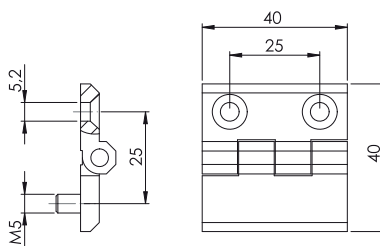

Zawiasy

317

Zawias 40x40

Wersja  
V1

Wersja  
V2

Wersja  
V3

Materiał

Korpus : Zamak lub poliamid  
Pręt : Stal

Typ zawiasu    Wersja    Materiał    Kolor  
317    V    M    F

Kolor (F)	Kod
Chrom	1
Ral 9005	2

Materiał (M)	Kod
Zamak	1
Pollamid	2