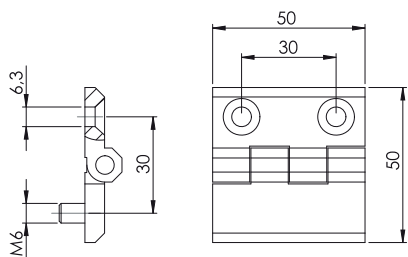

Zawiasy

Wersja  
V1

Wersja  
V2

Wersja  
V3

Zawias 50x50

318

Typ zawiasu    Wersja    Materiał    Kolor  
 318    V    M    F

Materiał

Korpus    : Zamak lub poliamid  
 Pręt    : Stal

Kolor (F)	Kod
Chrom	1
Ral 9005	2

Materiał (M)	Kod
Zamak	1
Poliamid	2