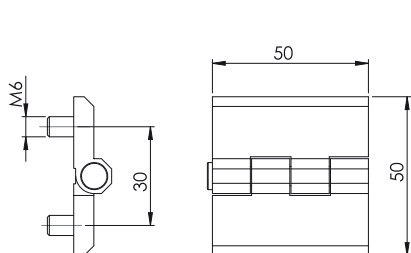

Zawiasy

Wersja  
V1

Wersja  
V2

Wersja  
V3

Zawias 50x50

318

Typ zawiasu    Wersja    Materiał    Kolor  
 318    V    M    F

Materiał

Korpus    : Zamak lub poliamid  
 Pręt    : Stal

Kolor (F)	Kod
Chrom	1
Ral 9005	2

Materiał (M)	Kod
Zamak	1
Poliamid	2