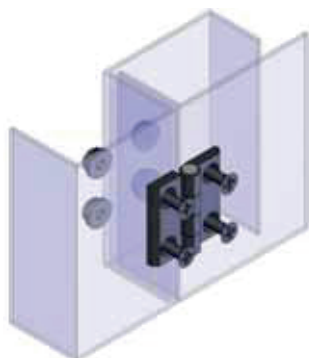

Zawiasy

Wersja  
V1

Wersja  
V2

Wersja  
V3

Zawias 50x50

318

Typ zawiasu    Wersja    Materiał    Kolor  
 318    V    M    F

Materiał

Korpus    : Zamak lub poliamid  
 Pręt    : Stal

Kolor (F)	Kod
Chrom	1
Ral 9005	2

Materiał (M)	Kod
Zamak	1
Poliamid	2