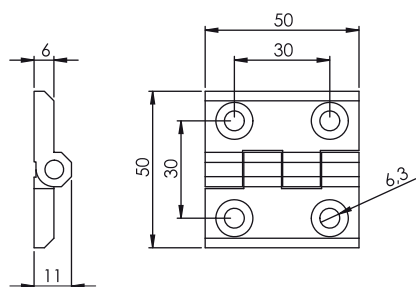

Zawiasy

Wersja  
V1

Wersja  
V2

Wersja  
V3

Zawias 50x50

318

Typ zawiasu    Wersja    Materiał    Kolor  
 318    V    M    F

Materiał

Korpus    : Zamak lub poliamid  
 Pręt    : Stal

Kolor (F)	Kod
Chrom	1
Ral 9005	2

Materiał (M)	Kod
Zamak	1
Poliamid	2