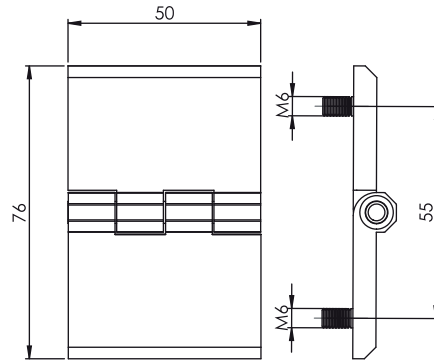

Zawiasy

324

Zawias 50x76

Wersja
V1

Wersja
V2

Wersja
V3

Material

Korpus : Zamak
Pręt : Stal

Typ zawiasu Wersja Materiał Kolor

324

V

1

F

Kolor (F)	Kod
Chrom	1
Ral 9005	2

Materiał (M)	Kod
Zamak	1