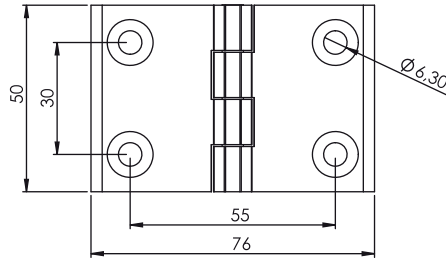

Zawiasy

324

Zawias 50x76

Wersja
V1

Wersja
V2

Wersja
V3

Material

Korpus : Zamak
Pręt : Stal

Typ zawiasu Wersja Materiał Kolor

324

V

1

F

Kolor (F)	Kod
Chrom	1
Ral 9005	2

Materiał (M)	Kod
Zamak	1