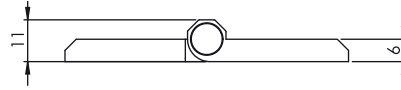

Zawiasy

324

Zawias 50x76

Wersja
V1

Wersja
V2

Wersja
V3

Material

Korpus : Zamak
Pręt : Stal

Typ zawiasu Wersja Materiał Kolor

324

V

1

F

Kolor (F)	Kod
Chrom	1
Ral 9005	2

Materiał (M)	Kod
Zamak	1