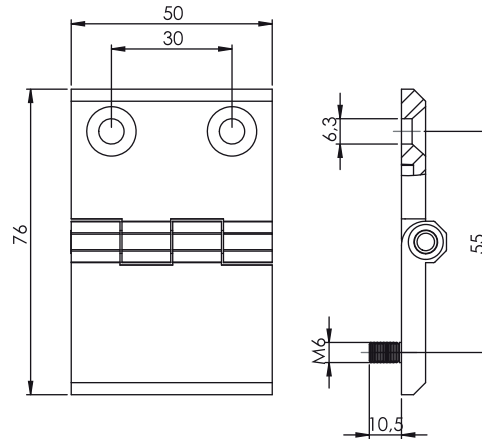

Zawiasy

324

Zawias 50x76

Wersja
V1

Wersja
V2

Wersja
V3

Material

Korpus : Zamak
Pręt : Stal

Typ zawiasu Wersja Materiał Kolor

324

V

1

F

Kolor (F)	Kod
Chrom	1
Ral 9005	2

Materiał (M)	Kod
Zamak	1