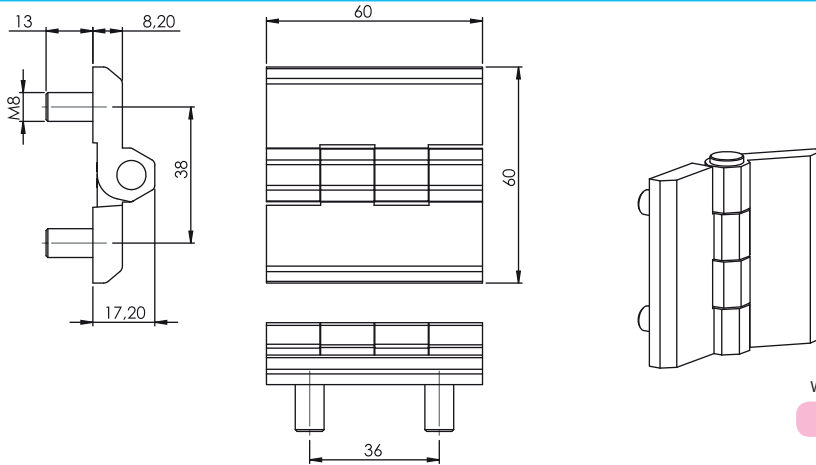

Zawiasy

Zawias 60x60

329

Wersja  
V1

Wersja  
V2

Wersja  
V3

Typ zawiasu : 329  
Wersja : V  
Materiał : 1  
Kolor : F

Kolor (F)	Kod
Chrom	1
Ral 9005	2

Materiał (M)	Kod
Zamak	1

Materiał

Korpus : Zamak  
Pręt : Stal