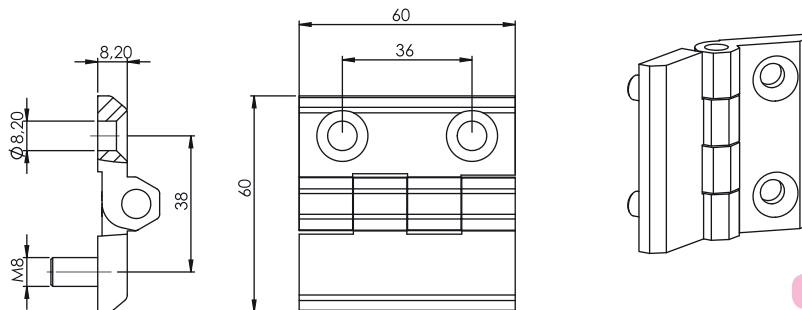

Zawiasy

Zawias 60x60

329

Wersja  
V1

Wersja  
V2

Wersja  
V3

Typ zawiasu : 329  
Wersja : V  
Materiał : 1  
Kolor : F

Kolor (F)	Kod
Chrom	1
Ral 9005	2

Materiał (M)	Kod
Zamak	1

Materiał

Korpus : Zamak  
Pręt : Stal