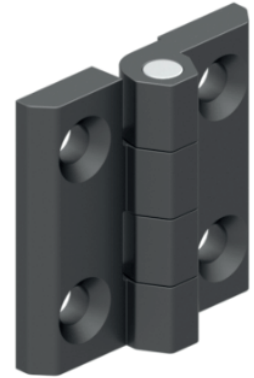

Zawiasy

Zawias 60x60

329

Wersja  
V1

Wersja  
V2

Wersja  
V3

Typ zawiasu : 329  
Wersja : V  
Materiał : 1  
Kolor : F

Kolor (F)	Kod
Chrom	1
Ral 9005	2

Materiał (M)	Kod
Zamak	1

Materiał

Korpus : Zamak  
Pręt : Stal