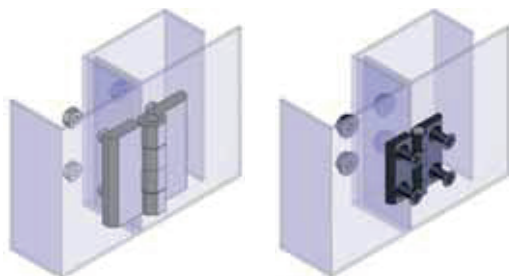

Zawiasy

Zawias 60x60

329

Wersja  
V1

Wersja  
V2

Wersja  
V3

Typ zawiasu : 329  
Wersja : V  
Materiał : 1  
Kolor : F

Kolor (F)	Kod
Chrom	1
Ral 9005	2

Materiał (M)	Kod
Zamak	1

Materiał

Korpus : Zamak  
Pręt : Stal