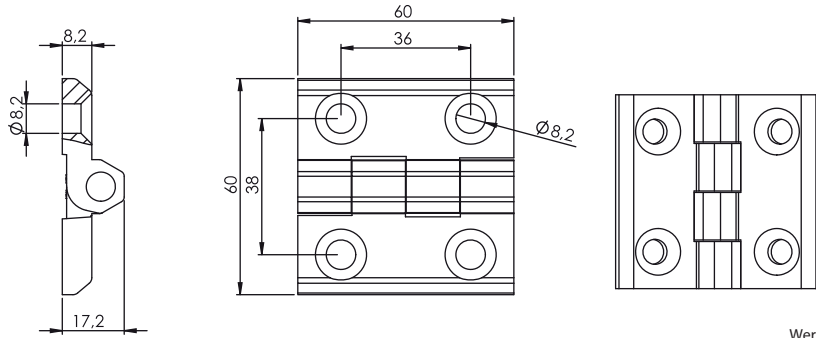

Zawiasy

Zawias 60x60

329

Wersja  
V1

Wersja  
V2

Wersja  
V3

Typ zawiasu : 329  
Wersja : V  
Materiał : 1  
Kolor : F

Kolor (F)	Kod
Chrom	1
Ral 9005	2

Materiał (M)	Kod
Zamak	1

Materiał

Korpus : Zamak  
Pręt : Stal