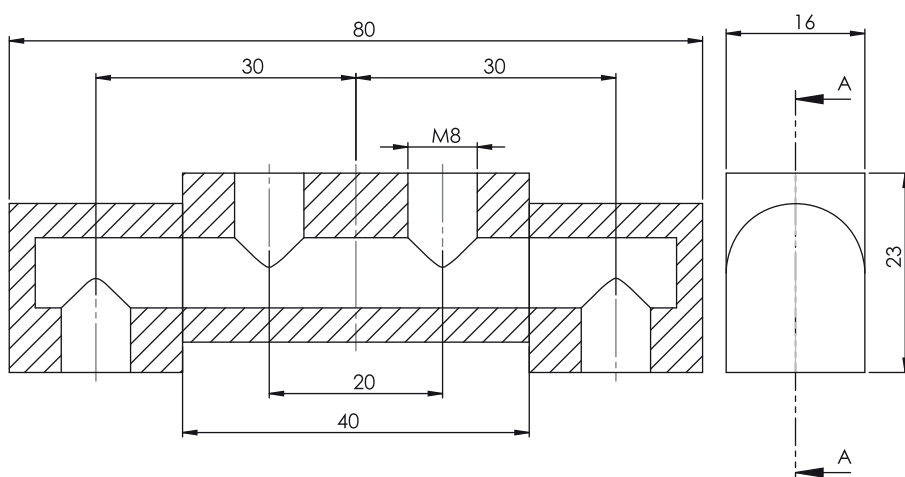

Zawiasy

Zawias - mosiądz

340

Zawias - mosiądz

341

Materiał

Korpus : Mosiądz
 Śruba : M8 sześciokątny
 Kolor : Ocynkowana