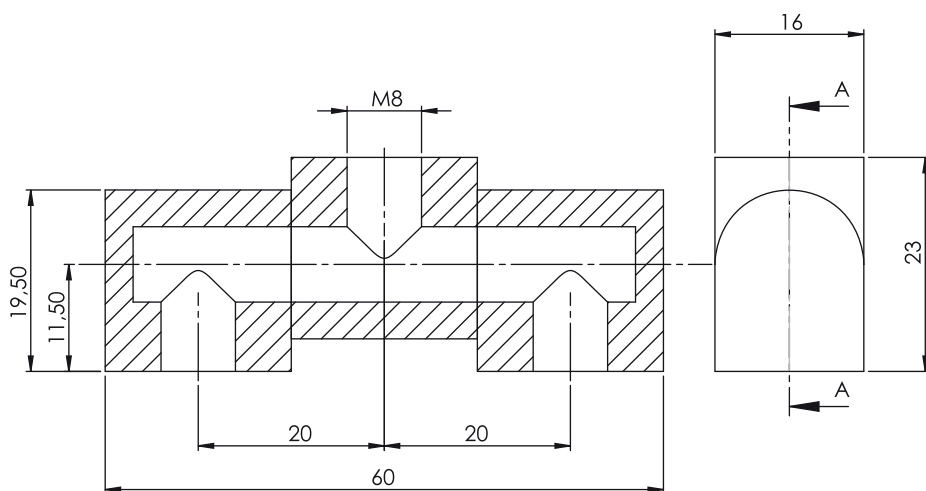

Zawiasy

Zawias - mosiądz

340

Zawias - mosiądz

341

Materiał

Korpus : Mosiądz
 Śruba : M8 sześciokątny
 Kolor : Ocynkowana