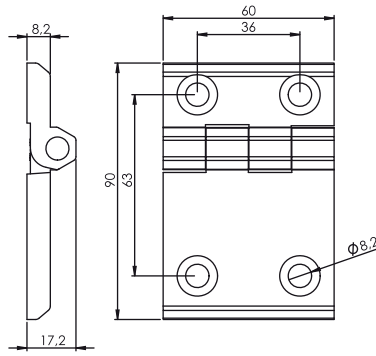

Zawiasy

350

Zawias 60x90

Wersja  
V1

Wersja  
V2

Wersja  
V3

Material

Korpus : Zamak  
Pręt : Stal

Typ zawiasu : 350  
Wersja : V  
Materiał : 1  
Kolor : F

Kolor (F)	Kod
Chrom	1
Ral 9005	2

Materiał (M)	Kod
Zamak	1