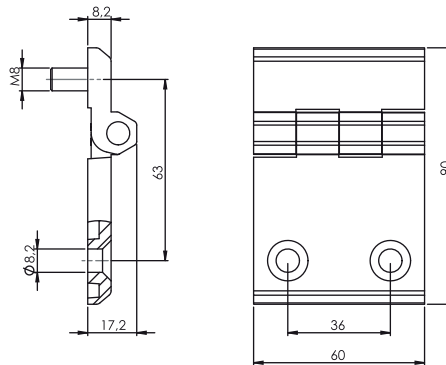

Zawiasy

350

Zawias 60x90

Wersja  
V1

Wersja  
V2

Wersja  
V3

Material

Korpus : Zamak  
Pręt : Stal

Typ zawiasu : 350  
Wersja : V  
Materiał : 1  
Kolor : F

Kolor (F)	Kod
Chrom	1
Ral 9005	2

Materiał (M)	Kod
Zamak	1