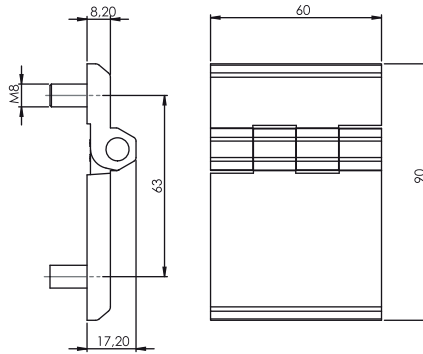

Zawiasy

350

Zawias 60x90

Wersja  
V1

Wersja  
V2

Wersja  
V3

Material

Korpus : Zamak  
Pręt : Stal

Typ zawiasu : 350  
Wersja : V  
Materiał : 1  
Kolor : F

Kolor (F)	Kod
Chrom	1
Ral 9005	2

Materiał (M)	Kod
Zamak	1