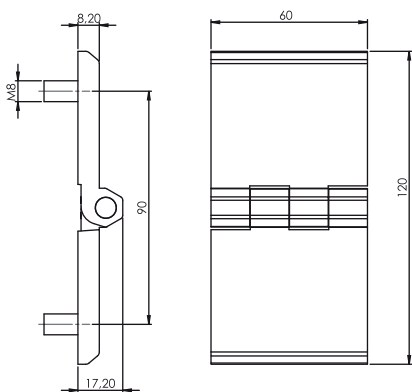

Zawiasy

Wersja
V1

Zawias 60x120

351

Wersja
V2

Wersja
V3

Typ zawiasu Wersja Materiał Kolor
351 V 1 F

Kolor (F)	Kod
Chrom	1
Ral 9005	2

Materiał (M)	Kod
Zamak	1

Materiał

Korpus : Zamak
Pręt : Stal