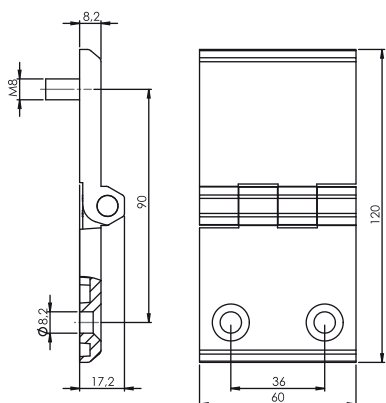

Zawiasy

Wersja
V1

Zawias 60x120

351

Wersja
V2

Wersja
V3

Typ zawiasu Wersja Materiał Kolor
351 V 1 F

Kolor (F)	Kod
Chrom	1
Ral 9005	2

Materiał (M)	Kod
Zamak	1

Materiał

Korpus : Zamak
Pręt : Stal