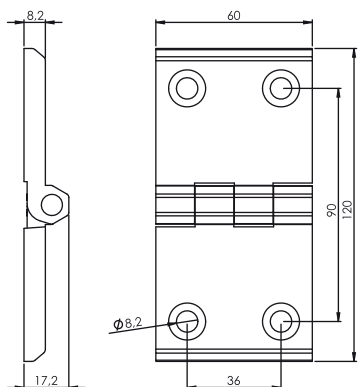

Zawiasy

Wersja
V1

Zawias 60x120

351

Wersja
V2

Wersja
V3

Typ zawiasu Wersja Materiał Kolor
351 V 1 F

Kolor (F)	Kod
Chrom	1
Ral 9005	2

Materiał (M)	Kod
Zamak	1

Materiał

Korpus : Zamak
Pręt : Stal