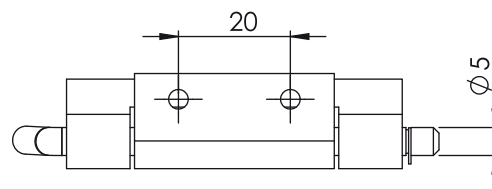

## Zawias wewnętrzny

Kąt obrotu: 110°

370

## Materiał

Korpus : Stal  
 Kolor : Ocynkowana  
 Kąt obrotu: 120°