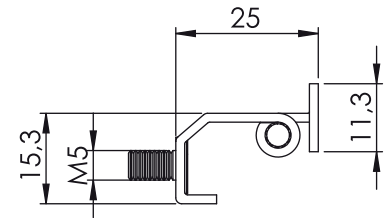

## Zawias wewnętrzny

Kąt obrotu: 110°

370

## Materiał

Korpus : Stal  
 Kolor : Ocynkowana  
 Kąt obrotu: 120°