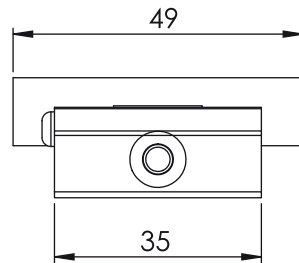

## Zawias wewnętrzny

Kąt obrotu: 110°

370

## Materiał

Korpus : Stal  
 Kolor : Ocynkowana  
 Kąt obrotu: 120°