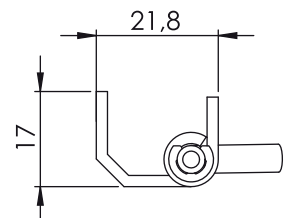

## Zawias wewnętrzny

Kąt obrotu: 110°

370

## Materiał

Korpus : Stal  
 Kolor : Ocynkowana  
 Kąt obrotu: 120°