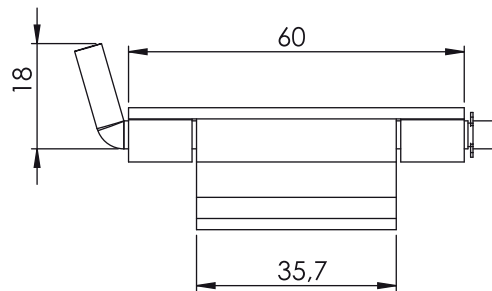

## Zawias wewnętrzny

Kąt obrotu: 110°

370

## Zawias wewnętrzny

## Materiał

Korpus : Stal  
 Kolor : Ocynkowana  
 Kąt obrotu: 120°