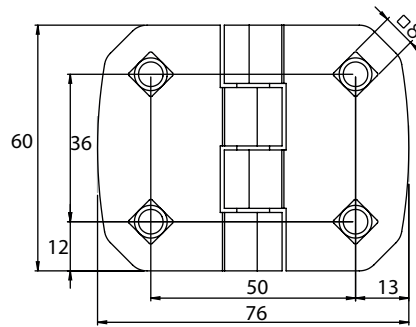

Zawiasy

360

Zawias wewnętrzny

Wersja 1: 60x76mm

Wersja 2: 60x106mm

Wersja 3: 60x136mm

Materiał

Korpus : Stal  
 Kolor : Czarna  
 Kąt obrotu: 180°

Typ zawiasu    Wersja    Kolor  
 360                    V                    F

Kolor (F)	Kod
Ral 9005	2