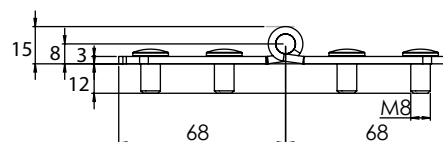

Zawiasy

360

Zawias wewnętrzny

Wersja 1: 60x76mm

Wersja 2: 60x106mm

Wersja 3: 60x136mm

Materiał

Korpus : Stal  
 Kolor : Czarna  
 Kąt obrotu: 180°

Typ zawiasu    Wersja    Kolor  
 360                    V                    F

Kolor (F)	Kod
Ral 9005	2