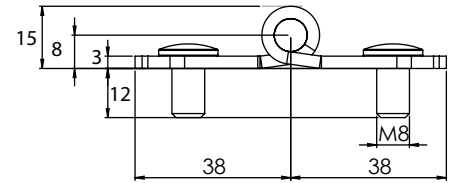

Zawiasy

360

Zawias wewnętrzny

Wersja 1: 60x76mm

Wersja 2: 60x106mm

Wersja 3: 60x136mm

Materiał

Korpus : Stal  
 Kolor : Czarna  
 Kąt obrotu: 180°

Typ zawiasu    Wersja    Kolor  
 360                    V                    F

Kolor (F)	Kod
Ral 9005	2