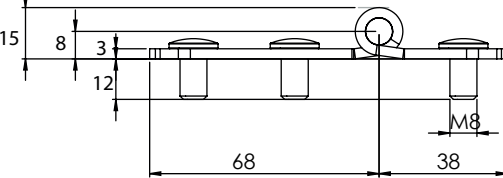

Zawiasy

360

Zawias wewnętrzny

Wersja 1: 60x76mm

Wersja 2: 60x106mm

Wersja 3: 60x136mm

Materiał

Korpus : Stal  
 Kolor : Czarna  
 Kąt obrotu: 180°

Typ zawiasu    Wersja    Kolor  
 360                    V                    F

Kolor (F)	Kod
Ral 9005	2