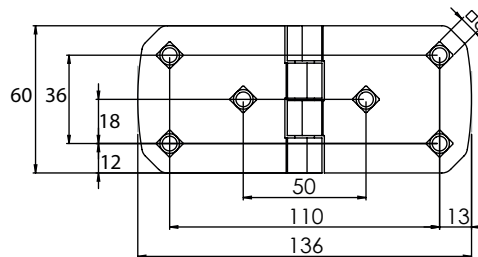

Zawiasy

360

Zawias wewnętrzny

Wersja 1: 60x76mm

Wersja 2: 60x106mm

Wersja 3: 60x136mm

Materiał

Korpus : Stal  
 Kolor : Czarna  
 Kąt obrotu: 180°

Typ zawiasu    Wersja    Kolor  
 360                    V                    F

Kolor (F)	Kod
Ral 9005	2