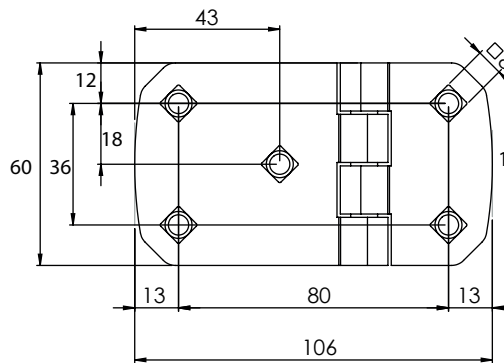

Zawiasy

360

Zawias wewnętrzny

Wersja 1: 60x76mm

Wersja 2: 60x106mm

Wersja 3: 60x136mm

Materiał

Korpus : Stal  
 Kolor : Czarna  
 Kąt obrotu: 180°

Typ zawiasu    Wersja    Kolor  
 360                    V                    F

Kolor (F)	Kod
Ral 9005	2